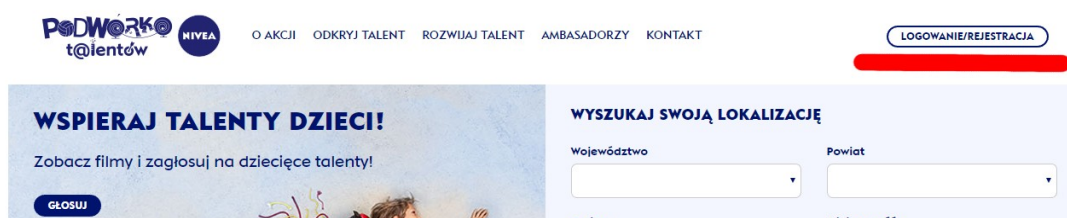

# INSTRUKCJA JAK SIĘ ZAREJESTROWAĆ ORAZ ZAGŁOSOWAĆ W KONKURSIE „PODWÓRKO TALENTÓW” ALEKSANDROWO, GM. LELIS

1. Wchodzimy na stronę: [www.podworko.nivea.pl](http://www.podworko.nivea.pl)

2. Na otwartej stronie wybieramy: LOGOWANIE/REJESTRACJA

3. Jeśli jesteś PIERWSZY raz na stronie musisz dokonać rejestracji.

Two screenshots of the website's user interface. The left screenshot is titled 'ZALOGUJ SIĘ' and contains fields for 'Email' and 'Hasło', a checkbox for 'Zapamiętaj mnie', and a 'ZALOGUJ SIĘ' button. The right screenshot is titled 'ZAREJESTRUJ SIĘ' and contains fields for 'Zwrot grzecznościowy', 'Imię', 'Nazwisko', 'Email', 'Hasło', and 'Powtórz hasło', along with a 'ZAREJESTRUJ SIĘ' button.